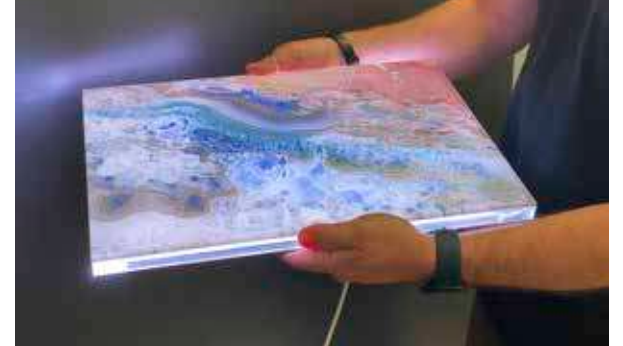

Glossy Flexible Surface

SMART PANEL MATT

Matt Flexible Surface

Glass Fiber on the back

DÈCORA GLASS

DÈCORA GLASS BACKLIT

DÈCORA LED

Tecno**grafica** Italian Wallcoverings' designs can be printed on any available finish. Le grafiche di Tecno**grafica** Italian Wallcoverings possono essere stampate su qualsiasi finitura proposta.