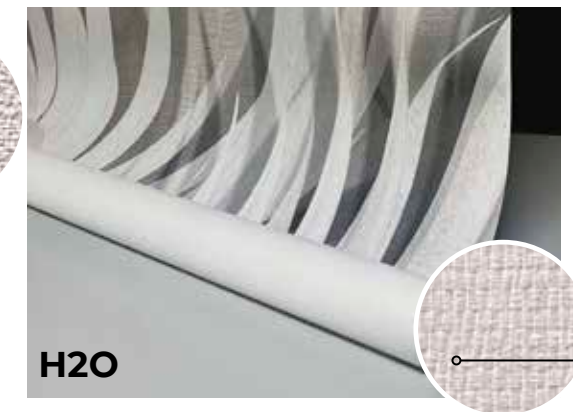

Fabric

The Wallpaper Fabric by Tecnografica is a technical wallpaper, with a structured fabric effect surface, that allows the reproduction of bright colors and very fine detailed texture design, also thanks SD technology used for the graphic realization and the high resolution of the digital printing.

TNT

The Wallpaper TNT by Tecnografica is a technical wallpaper, with a structured spatulate effect, that allows the reproduction of bright colors and very fine detailed texture design, also thanks SD technology used for the graphic realization and the high resolution of the digital printing.

ECO (PVC Free)

ECO is a PVC-free wallpaper with no chemical solvents, provided with all certifications required for application in private and public locations. The support is white and lightly embossed. Moreover, this finish guarantees photographic-quality images, with extremely bright and vivid colors.

H2O

Tecnografica's H2O Wallpaper is a special wallpaper made of fiberglass enabling the decoration of the most humid environments including the bathroom and the internal part of the showers. The exclusive SD technology used for the graphic realization and the high resolution of the digital printing perform a wide chromatic range of color with stunning decorative effects.

Metal