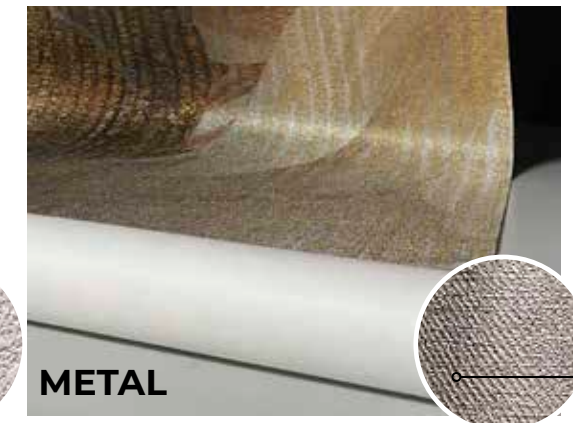

Metal

Metal è una carta da parati vinilica dall'effetto metallizzato. Grazie alla lamina d'argento che riveste tutta la superficie, quando la carta da parati viene colpita dalla luce restituisce incredibili riflessi cangianti. La carta da parati Metal esalta i colori metallici, come oro, argento e rame, e rende particolarmente brillanti i colori accesi e saturi. Inoltre, la speciale goffratura ad effetto tessuto rende questa finitura molto elegante e adatta ad ogni tipo di ambiente, sia residenziale che commerciale.

Wallpaper finishes

FABRIC

ECO

H2O

TNT

METAL

Tecnografica Italian Wallcoverings' designs can be printed on any available finish. Le grafiche di Tecnografica Italian Wallcoverings possono essere stampate su qualsiasi finitura proposta.