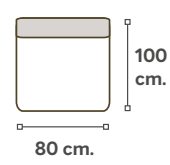

## Módulos

Mod. c/brazo

110 cm.

Mod. s/brazo

80 cm.

Mod. chaise longue

110 cm.

Mod. puff