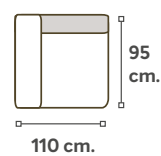

Módulos

Mod. c/brazo