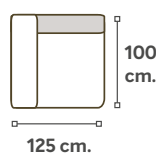

Módulos

Mod. c/brazo