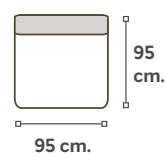

Mod. s/brazo