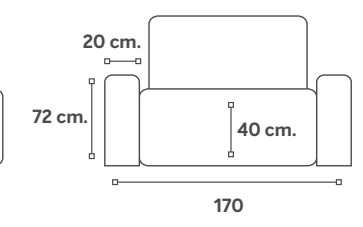

Alejandro

Módulos

110 cm.

80 cm.

110 cm.

100 cm.

130 cm.