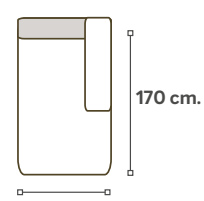

## Módulos

Mod. c/brazo

110 cm.

Mod. s/brazo

80 cm.

Mod. chaise longue

110 cm.

Mod. puff