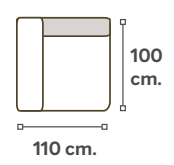

## Módulos

Mod. c/brazo

110 cm.

Mod. s/brazo

80 cm.

Mod. chaise longue

110 cm.

Mod. puff