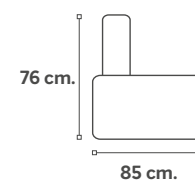

Julieta / Trento

Trento