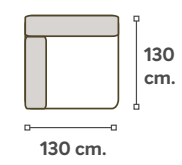

100 cm.

Mod. rincón

130 cm.